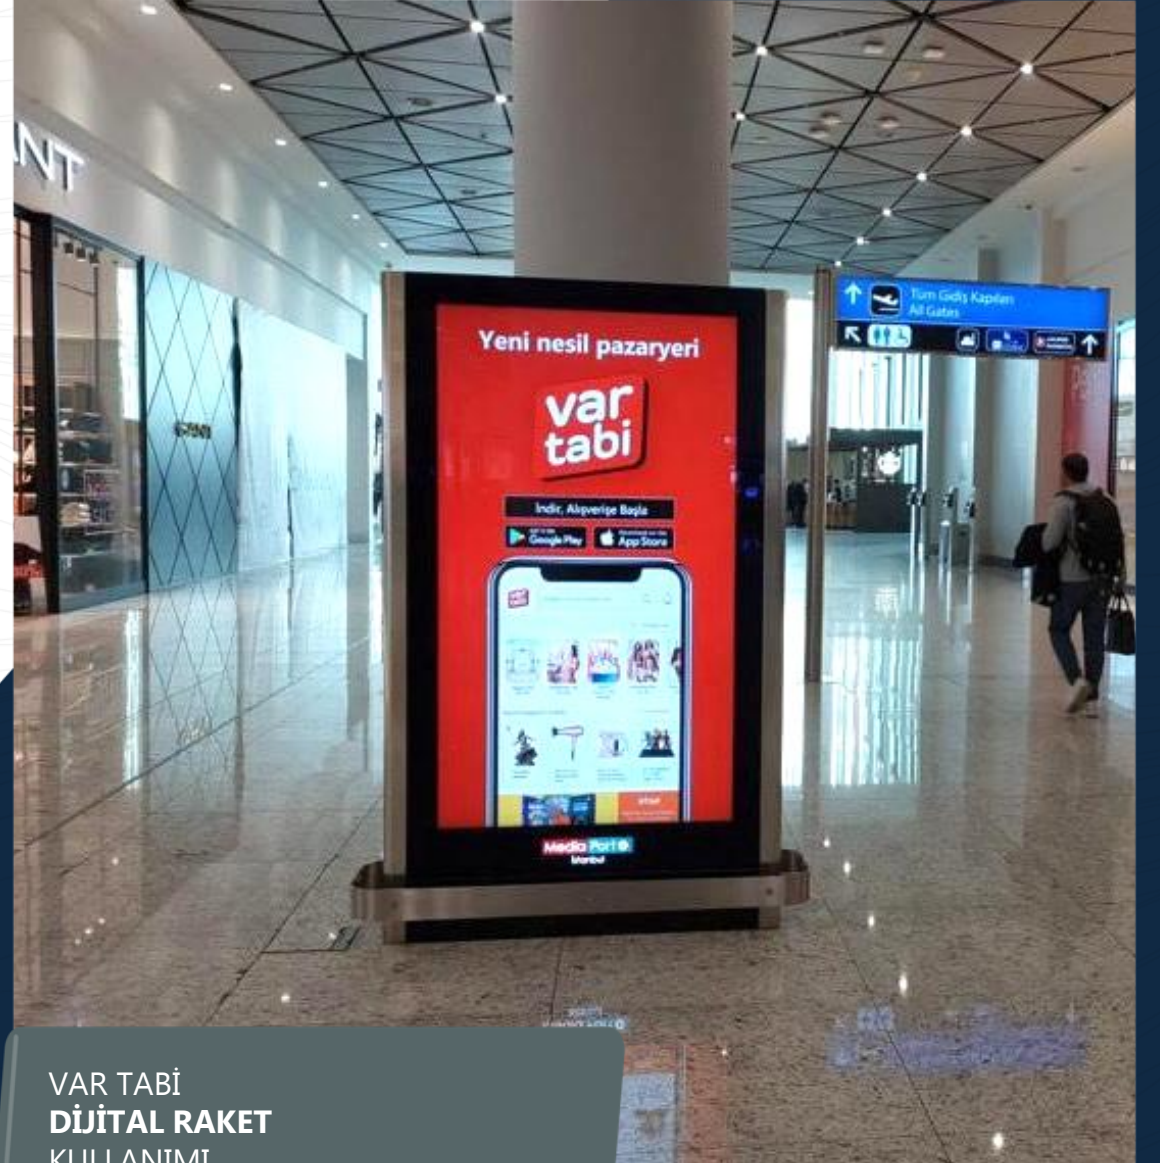

Media Port

İstanbul

Havalimanında

Şubat

AMBİYANS FUAR
DİJİTAL RAKET
KULLANIMI

GKN KARGO
DİJİTAL RAKET
KULLANIMI

KONYA BÜYÜKŞEHİR BELEDİYESİ
DİJİTAL RAKET
KULLANIMI

KONYA SELÇUKLU BELEDİYESİ
DİJİTAL RAKET
KULLANIMI

LAMY
DİJİTAL RAKET
KULLANIMI

TEXHIBITION FUAR
DİJİTAL RAKET
KULLANIMI

THY
DİJİTAL RAKET
KULLANIMI

THY
DİJİTAL RAKET
KULLANIMI

UNIFREE
DİJİTAL RAKET
KULLANIMI

VAR TABİ
DİJİTAL RAKET
KULLANIMI

ARVENTO
LED EKLAN
KULLANIMI