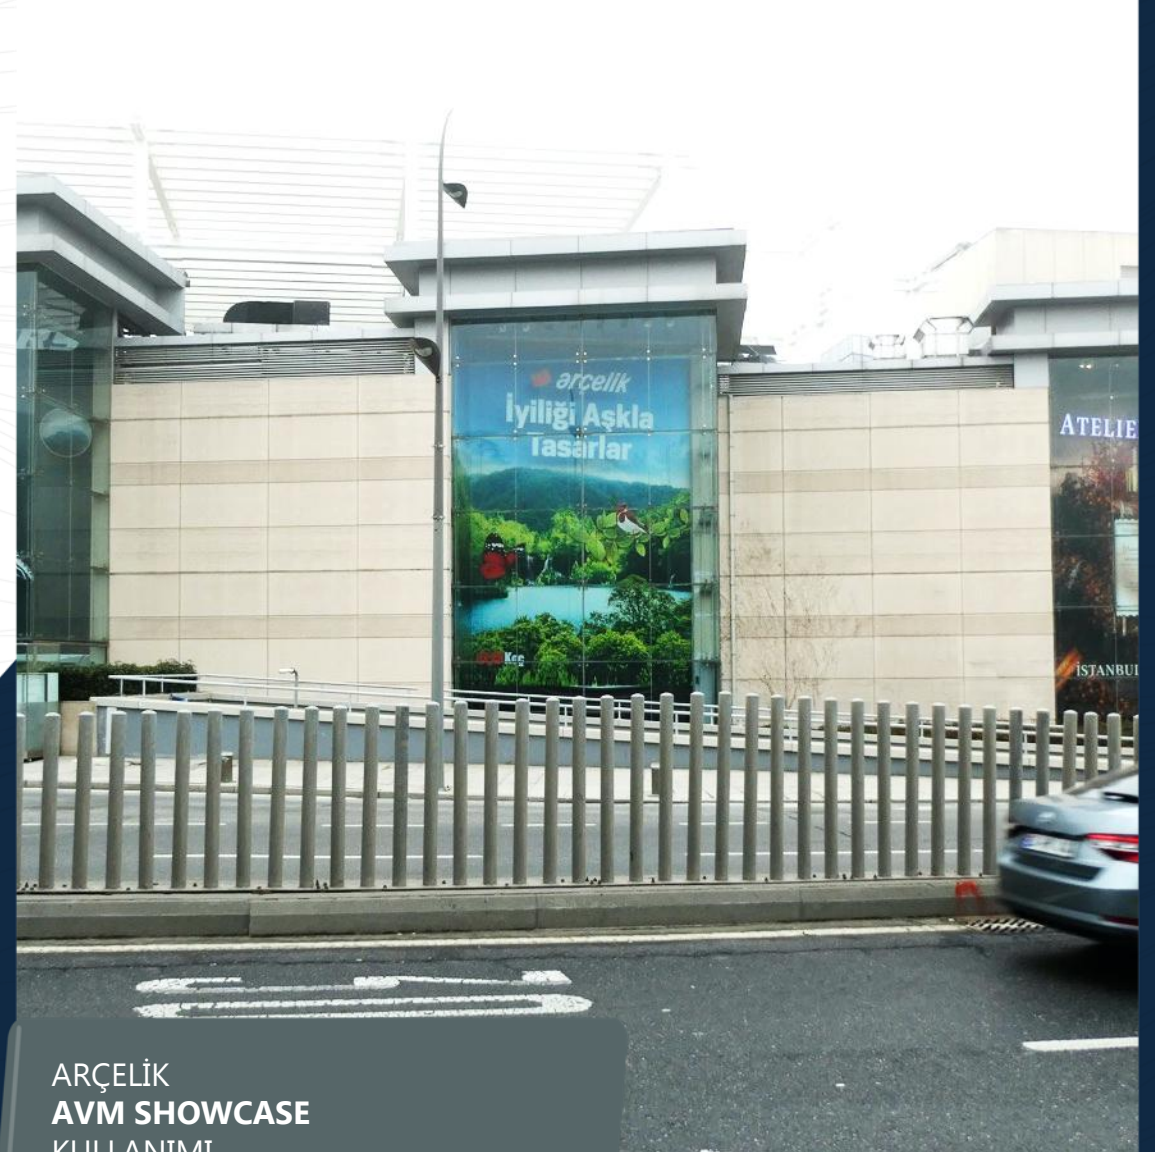

PİDEM
AVM RAKET
KULLANIMI

HEMINGTON
AVM STATİK PANO
KULLANIMI

KNITSS
AVM STATİK PANO
KULLANIMI

PİDEM
AVM STATİK PANO
KULLANIMI

HD İSKENDER
AVM ÖZEL UYGULAMA
KULLANIMI

APPLE TROY
AVM SHOWCASE
KULLANIMI

ARÇELİK
AVM SHOWCASE
KULLANIMI