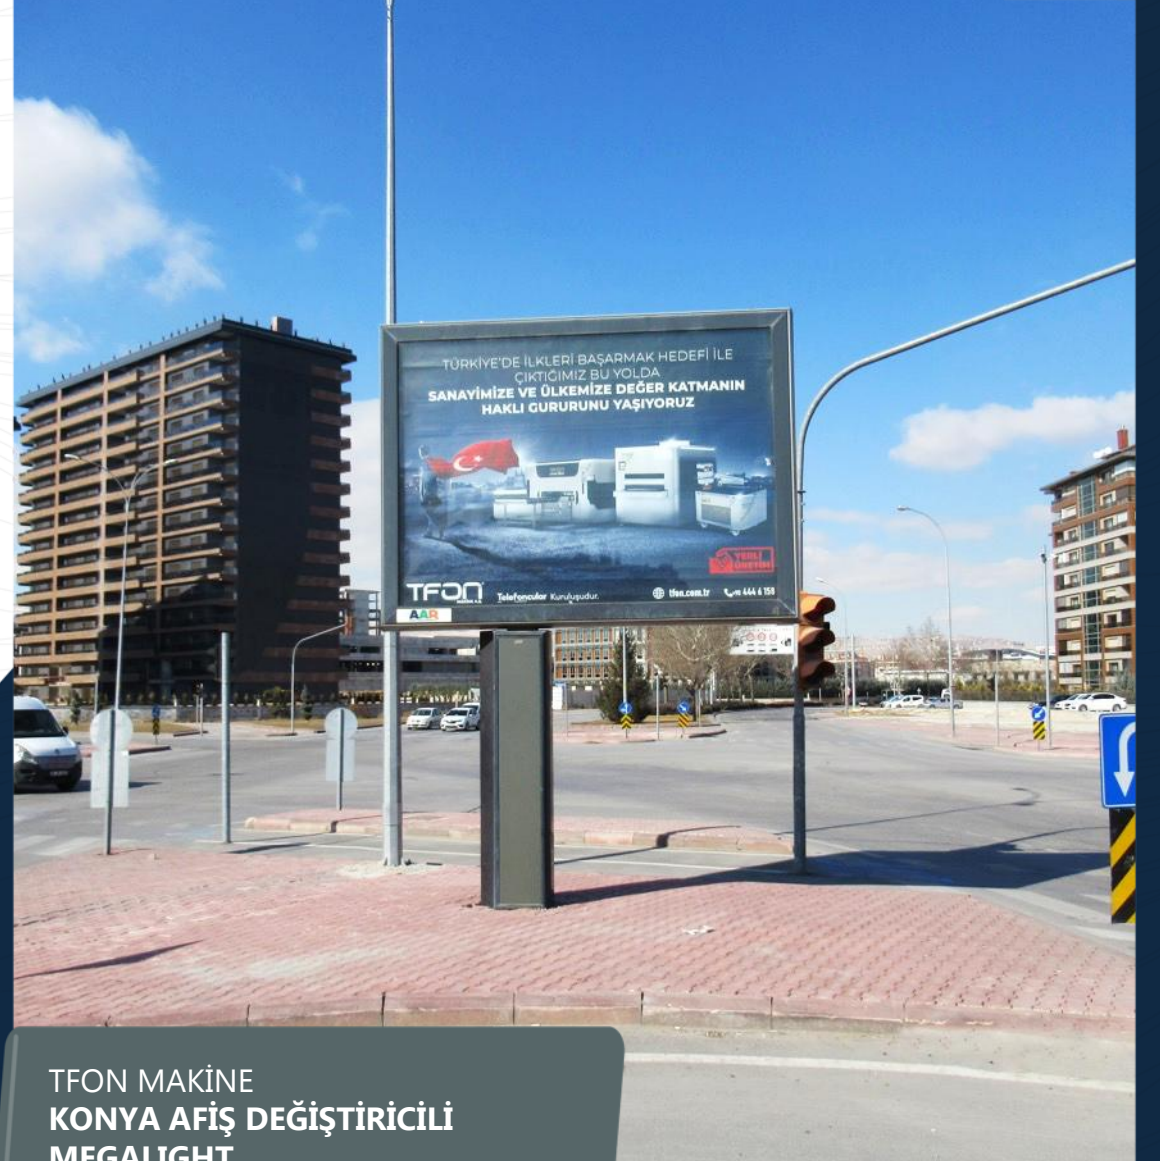

TFON MAKİNE
KONYA AFİŞ DEĞİŞTİRİCİLİ
MEGALIGHT
KULLANIMI