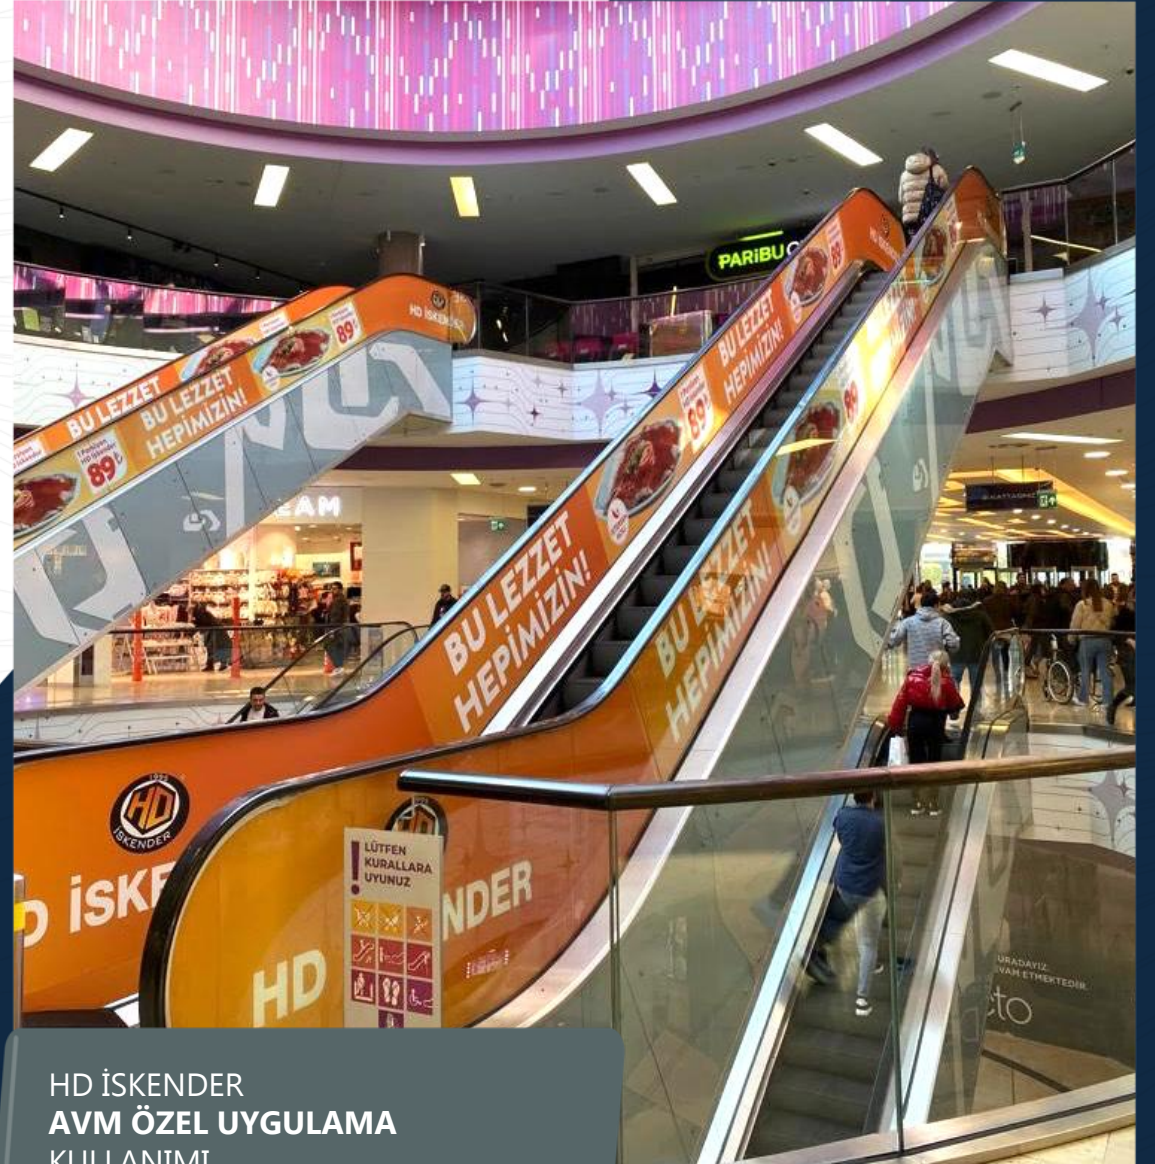

PİDEM
AVM RAKET
KULLANIMI

HEMINGTON
AVM STATİK PANO
KULLANIMI

KNITSS
AVM STATİK PANO
KULLANIMI

PİDEM
AVM STATİK PANO
KULLANIMI

HD İSKENDER
AVM ÖZEL UYGULAMA
KULLANIMI

APPLE TROY
AVM SHOWCASE
KULLANIMI

ARÇELİK
AVM SHOWCASE
KULLANIMI