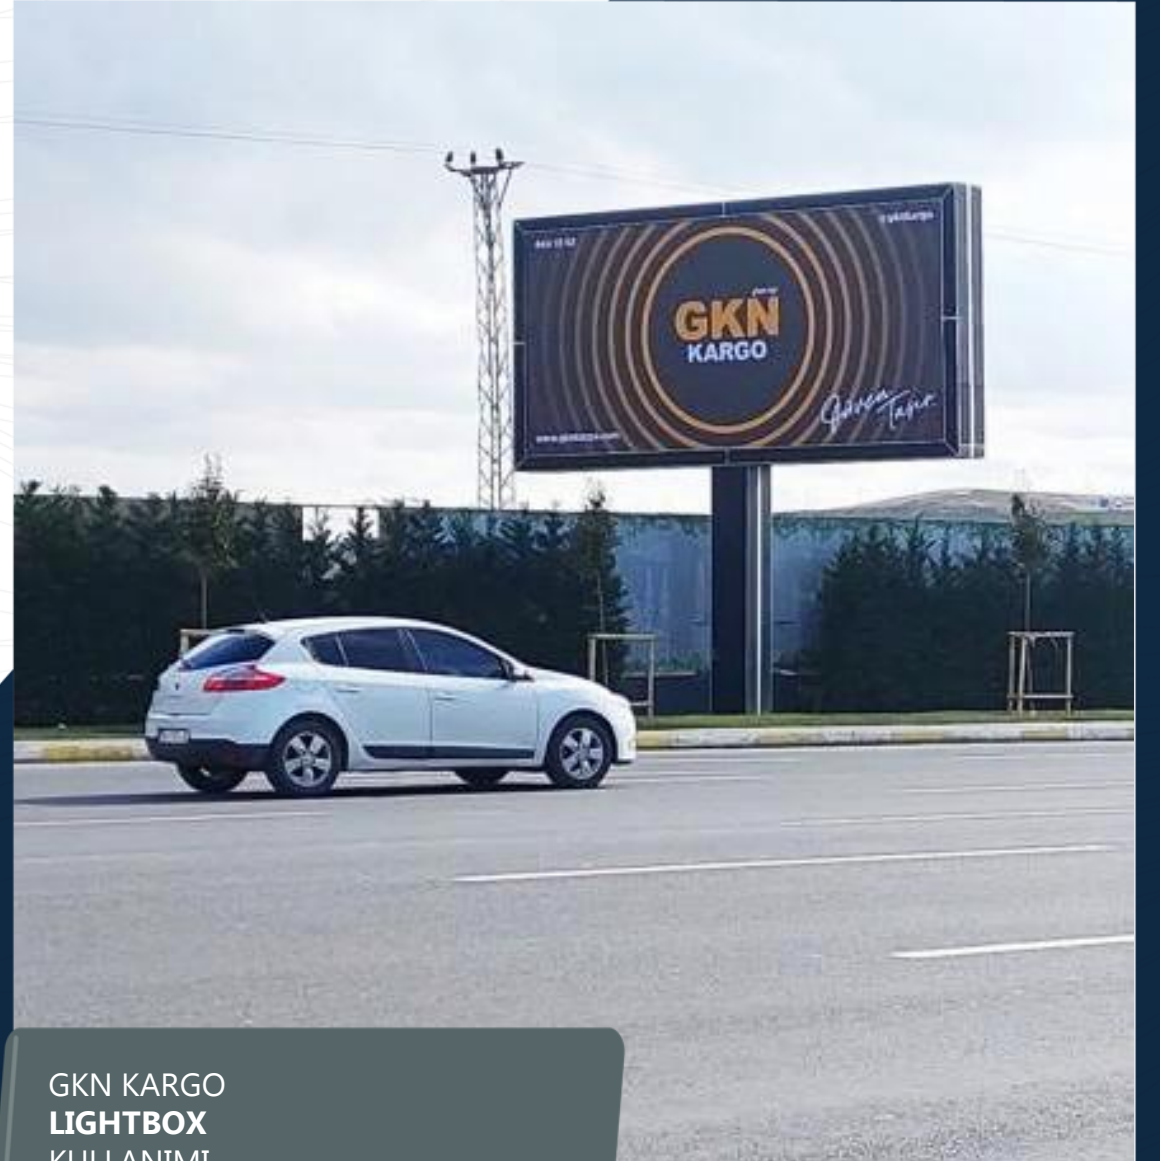

YÜNSA
LED EKRAN
KULLANIMI

YVES SAINT LAURENT
LED EKRAN
KULLANIMI

HASHIM GROUP
STATİK PANO
KULLANIMI

KORKMAZ
STATİK PANO
KULLANIMI

LEVI D'OR
STATİK PANO
KULLANIMI

THY
STATİK PANO
KULLANIMI

ZÜHRE
STATİK PANO
KULLANIMI

GKN KARGO
LIGHTBOX
KULLANIMI

THY
ÖZEL UYGULAMA
KULLANIMI

Medyapano

İstanbul

Lightboxlarında

Şubat

AKASYA AVM
LIGHTBOX
KULLANIMI

ARMİNE
LIGHTBOX
KULLANIMI