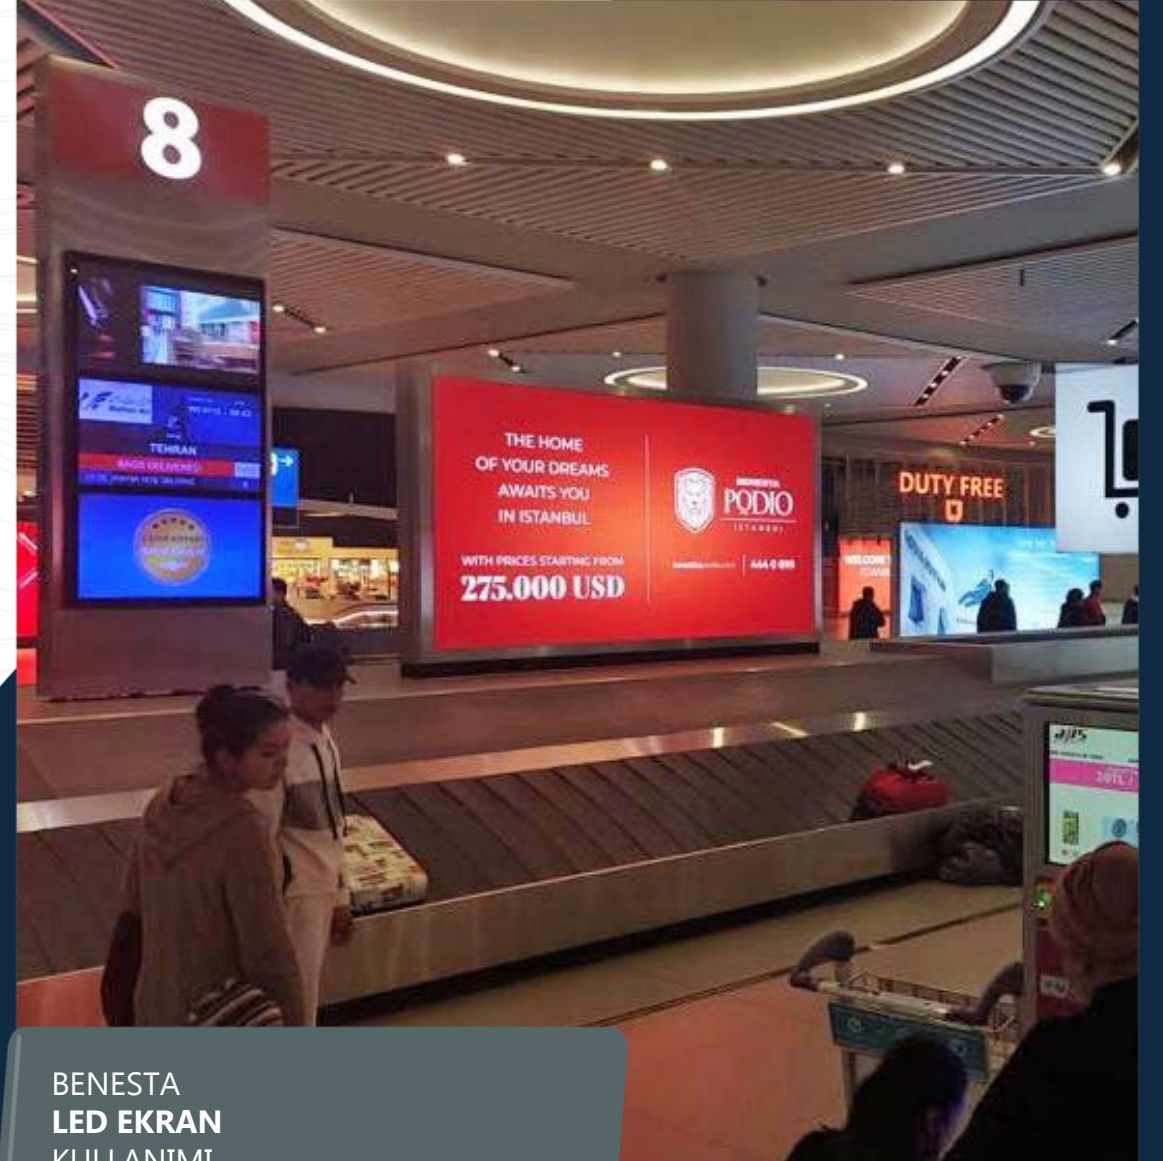

Media Port

İstanbul

Havalimanında

Şubat

AMBİYANS FUAR
DİJİTAL RAKET
KULLANIMI

GKN KARGO
DİJİTAL RAKET
KULLANIMI

KONYA BÜYÜKŞEHİR BELEDİYESİ
DİJİTAL RAKET
KULLANIMI

KONYA SELÇUKLU BELEDİYESİ
DİJİTAL RAKET
KULLANIMI

LAMY
DİJİTAL RAKET
KULLANIMI

TEXHIBITION FUAR
DİJİTAL RAKET
KULLANIMI

THY
DİJİTAL RAKET
KULLANIMI

THY
DİJİTAL RAKET
KULLANIMI

UNIFREE
DİJİTAL RAKET
KULLANIMI

VAR TABİ
DİJİTAL RAKET
KULLANIMI

ARVENTO
LED EKLAN
KULLANIMI

BENESTA
LED EKLAN
KULLANIMI

BTC TURK
LED EKRAN
KULLANIMI

İŞ BANKASI - VISA
LED EKRAN
KULLANIMI

JUMBO
LED EKRAN
KULLANIMI

KAHVE DÜNYASI
LED EKRAN
KULLANIMI

KONYA BÜYÜKŞEHİR BELEDİYESİ
LED EKRAN
KULLANIMI

KORKMAZ
LED EKRAN
KULLANIMI