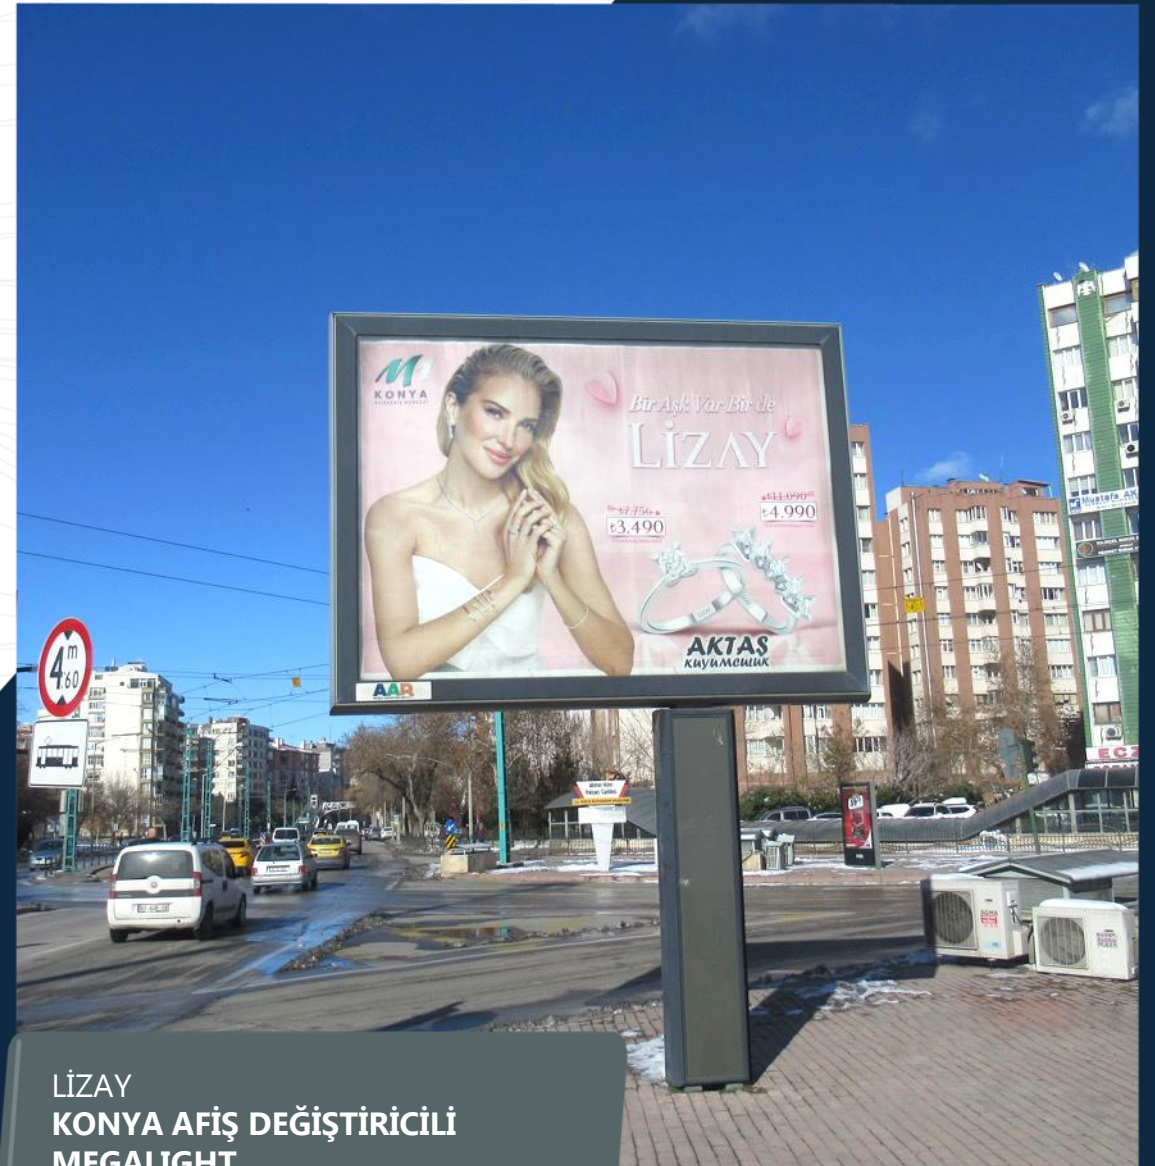

LİZAY
KONYA AFİŞ DEĞİŞTİRİCİLİ
MEGALIGHT
KULLANIMI