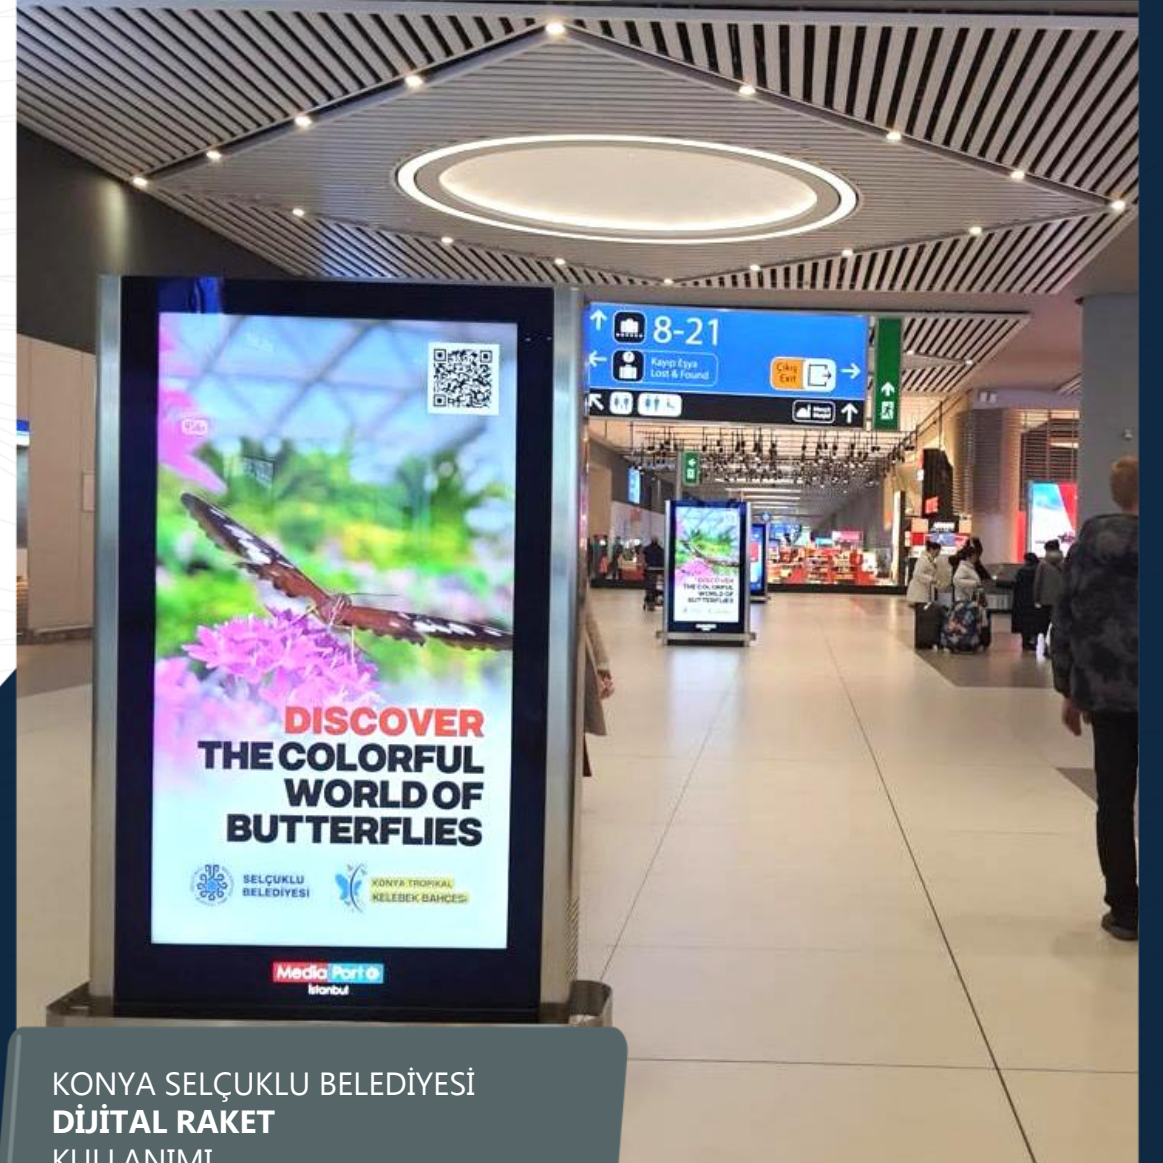

Media Port

İstanbul

Havalimanında

Şubat

AMBİYANS FUAR
DİJİTAL RAKET
KULLANIMI

GKN KARGO
DİJİTAL RAKET
KULLANIMI

KONYA BÜYÜKŞEHİR BELEDİYESİ
DİJİTAL RAKET
KULLANIMI

KONYA SELÇUKLU BELEDİYESİ
DİJİTAL RAKET
KULLANIMI

LAMY
DİJİTAL RAKET
KULLANIMI

TEXHIBITION FUAR
DİJİTAL RAKET
KULLANIMI

THY
DİJİTAL RAKET
KULLANIMI

THY
DİJİTAL RAKET
KULLANIMI

UNIFREE
DİJİTAL RAKET
KULLANIMI

VAR TABİ
DİJİTAL RAKET
KULLANIMI

ARVENTO
LED EKLAN
KULLANIMI

BENESTA
LED EKLAN
KULLANIMI

BTC TURK
LED EKRAN
KULLANIMI

İŞ BANKASI - VISA
LED EKRAN
KULLANIMI

JUMBO
LED EKRAN
KULLANIMI

KAHVE DÜNYASI
LED EKRAN
KULLANIMI

KONYA BÜYÜKŞEHİR BELEDİYESİ
LED EKRAN
KULLANIMI

KORKMAZ
LED EKRAN
KULLANIMI