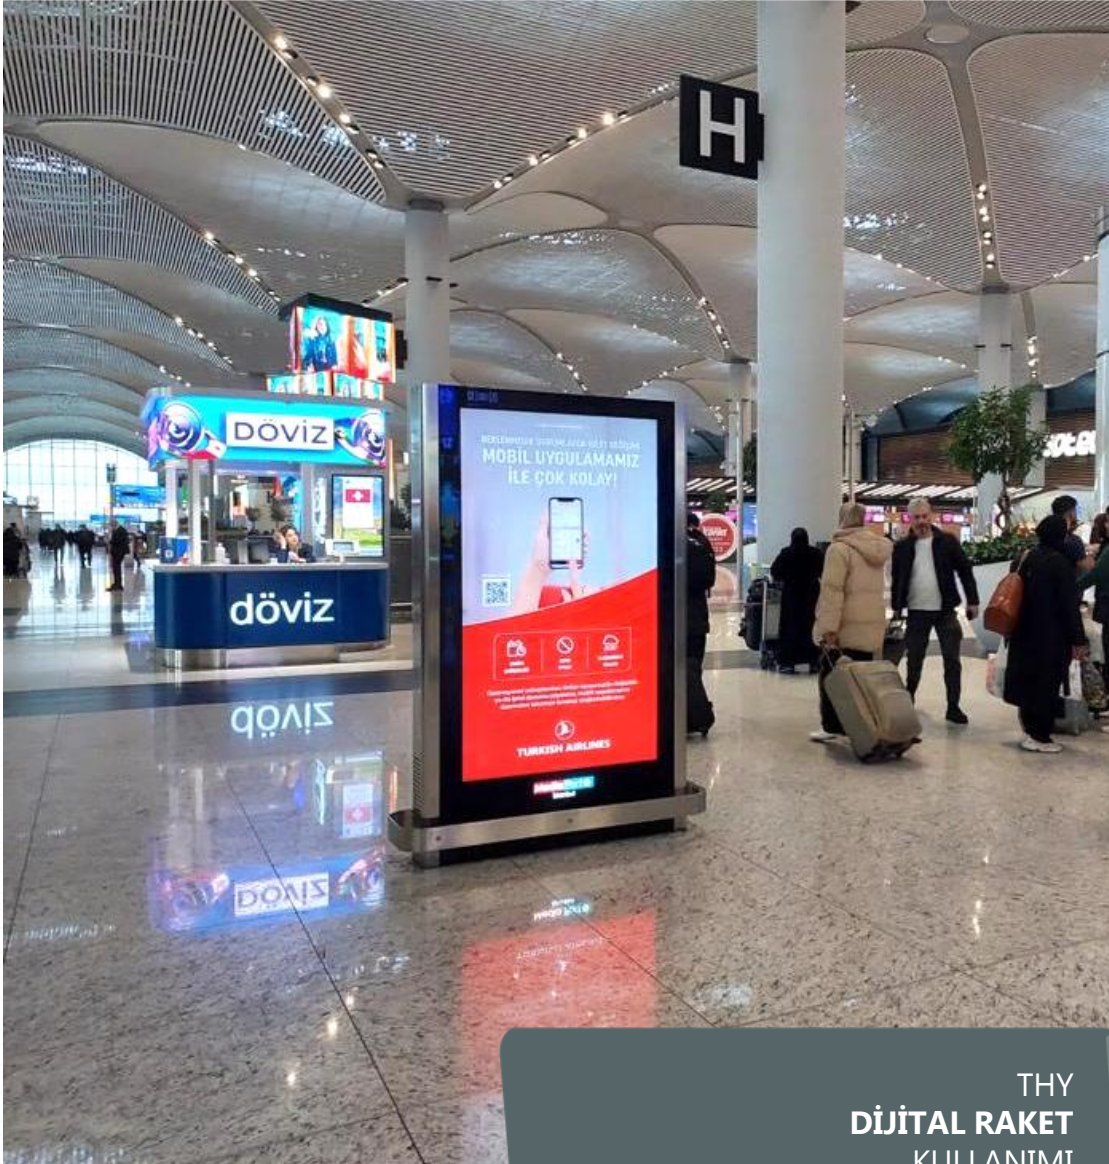

Media Port

İstanbul

Havalimanında

Şubat

AMBİYANS FUAR
DİJİTAL RAKET
KULLANIMI

GKN KARGO
DİJİTAL RAKET
KULLANIMI

KONYA BÜYÜKŞEHİR BELEDİYESİ
DİJİTAL RAKET
KULLANIMI

KONYA SELÇUKLU BELEDİYESİ
DİJİTAL RAKET
KULLANIMI

LAMY
DİJİTAL RAKET
KULLANIMI

TEXHIBITION FUAR
DİJİTAL RAKET
KULLANIMI

THY
DİJİTAL RAKET
KULLANIMI

THY
DİJİTAL RAKET
KULLANIMI

UNIFREE
DİJİTAL RAKET
KULLANIMI

VAR TABİ
DİJİTAL RAKET
KULLANIMI

ARVENTO
LED EKLAN
KULLANIMI