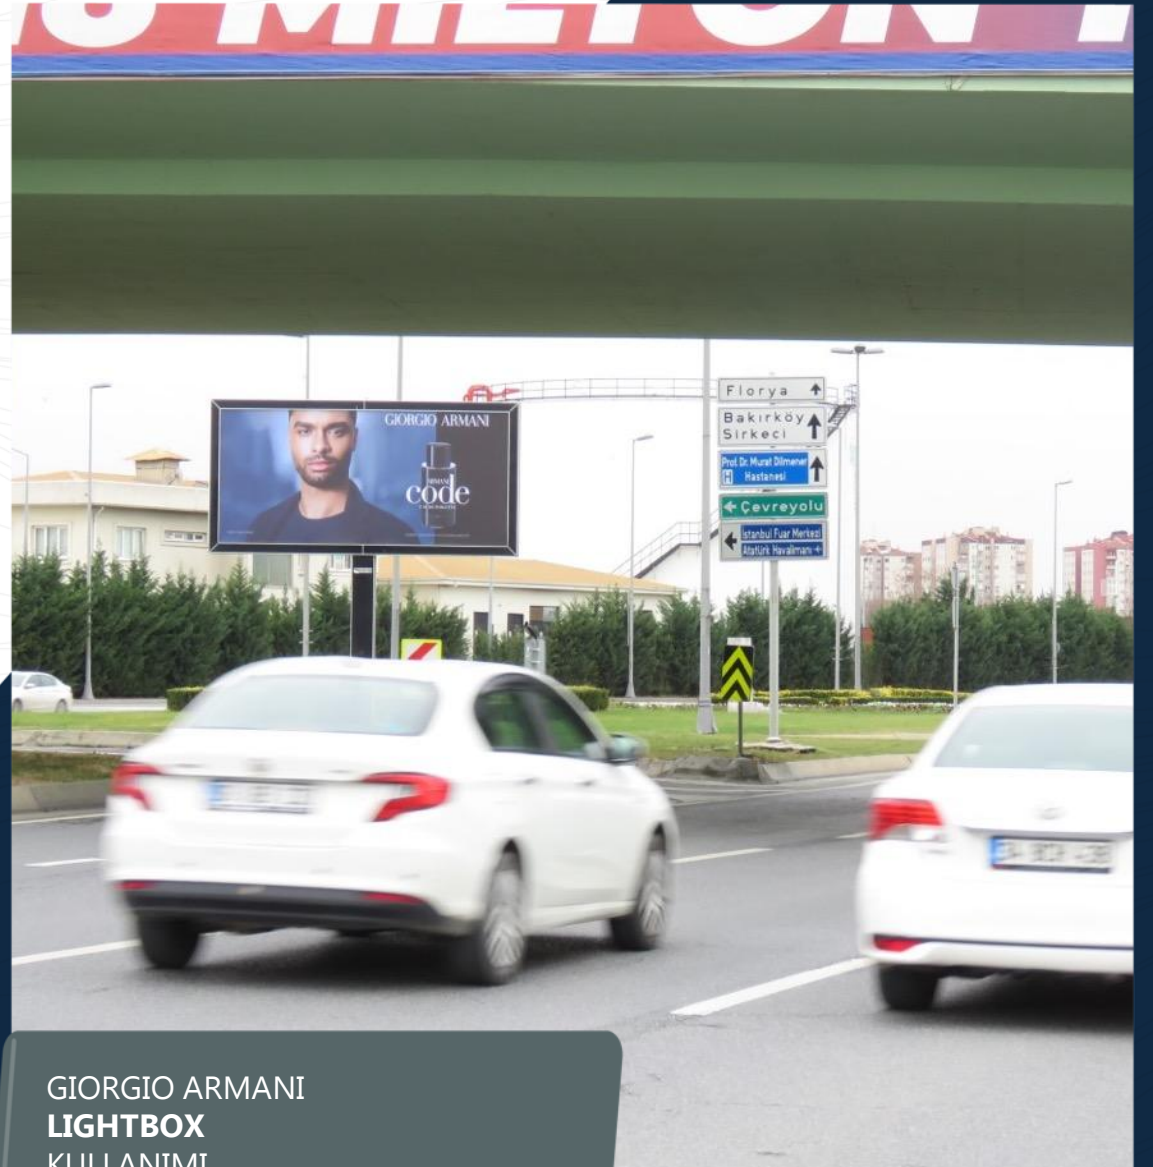

GKN KARGO
LIGHTBOX
KULLANIMI

THY
ÖZEL UYGULAMA
KULLANIMI

Medyapano

İstanbul

Lightboxlarında

Şubat

AKASYA AVM
LIGHTBOX
KULLANIMI

ARMİNE
LIGHTBOX
KULLANIMI

BAHÇEŞEHİR KOLEJİ
LIGHTBOX
KULLANIMI

BLUEMINT
LIGHTBOX
KULLANIMI

DG SANAT
LIGHTBOX
KULLANIMI

DOKU KOZMETİK
LIGHTBOX
KULLANIMI

FOX TV
LIGHTBOX
KULLANIMI

GIORGIO ARMANI
LIGHTBOX
KULLANIMI

GUSTO
LIGHTBOX
KULLANIMI