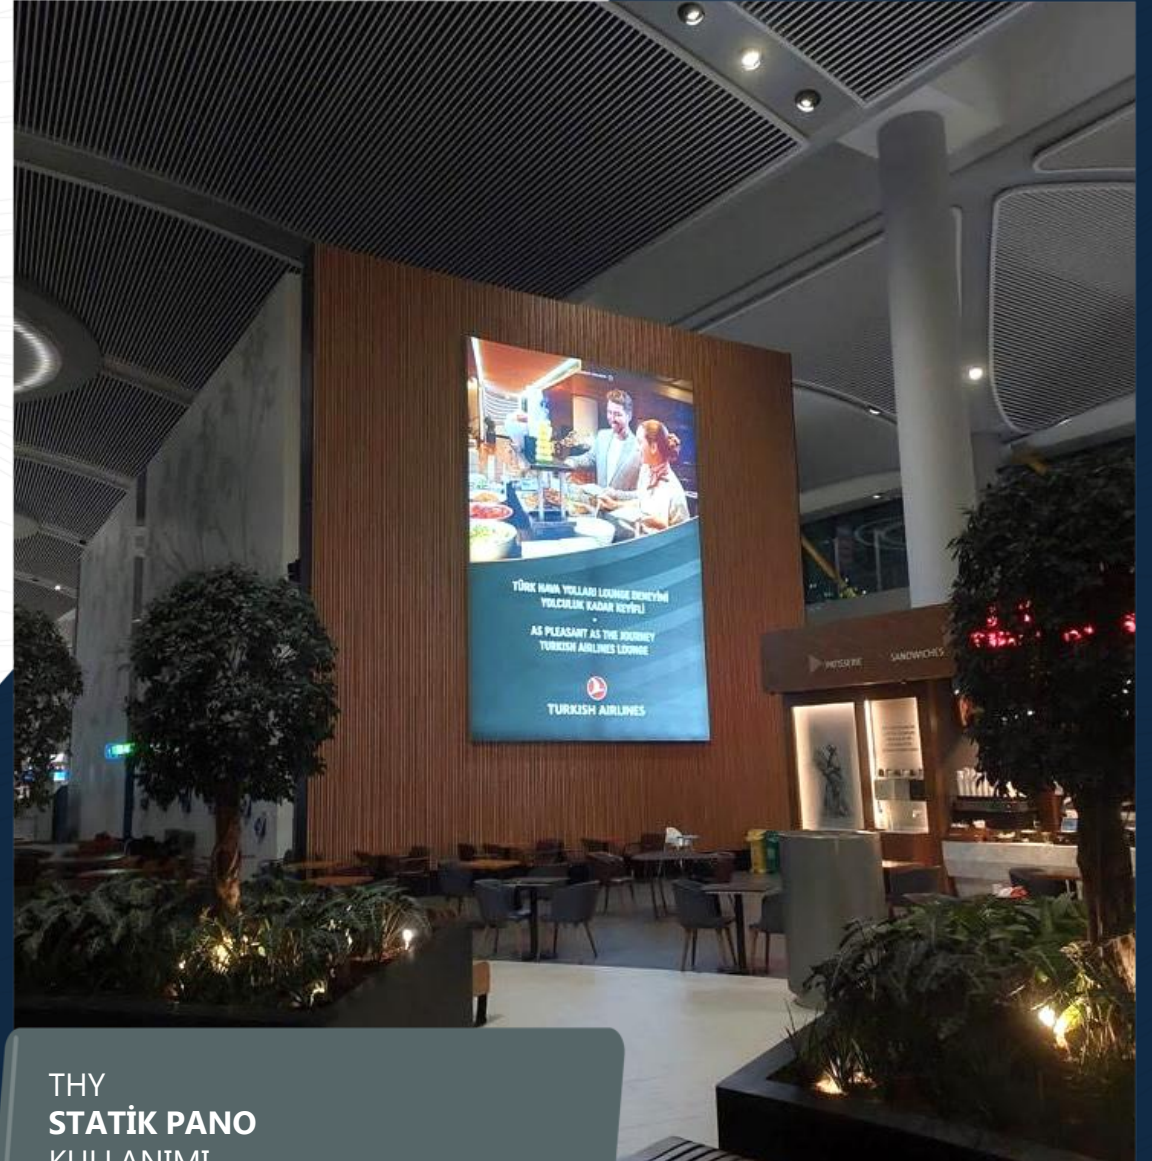

YÜNSA
LED EKRAN
KULLANIMI

YVES SAINT LAURENT
LED EKRAN
KULLANIMI

HASHIM GROUP
STATİK PANO
KULLANIMI

KORKMAZ
STATİK PANO
KULLANIMI

LEVI D'OR
STATİK PANO
KULLANIMI

THY
STATİK PANO
KULLANIMI

ZÜHRE
STATİK PANO
KULLANIMI

GKN KARGO
LIGHTBOX
KULLANIMI

THY
ÖZEL UYGULAMA
KULLANIMI

Medyapano

İstanbul

Lightboxlarında

Şubat

AKASYA AVM
LIGHTBOX
KULLANIMI

ARMİNE
LIGHTBOX
KULLANIMI